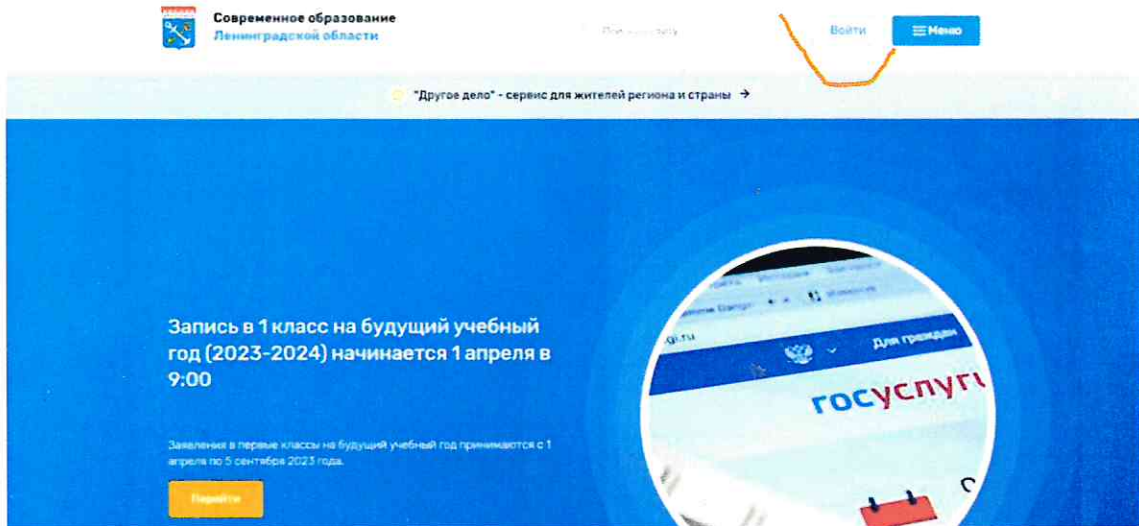

* Портал

** Вход

The screenshot shows a login form titled 'ВОЙТИ'. At the top left is a back arrow and the text 'Вернуться назад'. Below the title are two input fields: 'Введите Email' and 'Введите пароль'. Below the password field are two links: 'Запомнить меня' and 'Забыли пароль?'. At the bottom are two buttons: 'Войти' and 'Войти через ГОСУСЛУГИ'. At the very bottom is a link: 'Еще нет аккаунта? Зарегистрироваться'.

*** Портал с Личным кабинетом